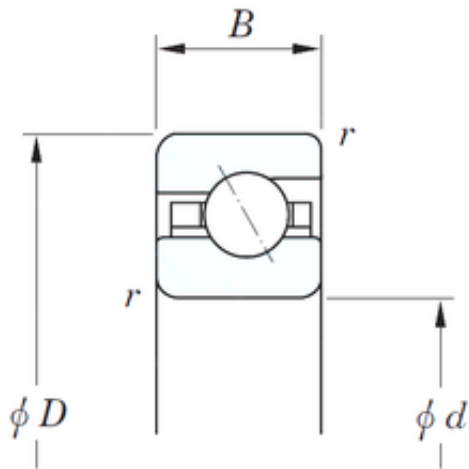

### 635 mm x 660,4 mm x 12,7 mm KOYO KDA250 angular contact ball bearings

Bearing No. KDA250

Size	635x660.4x12.7 mm
Bore Diameter	635 mm
Outer Diameter	660,4 mm
Width	12,7 mm
d	635 mm
D	660,4 mm
B	12,7 mm
C	12,7 mm
r	1,5 mm
Weight	2,06 Kg
Basic dynamic load rating (C)	31,4 kN
Bearing No.	KDA250
r(min)	1.5
Cr	31.4
C0r	106
Mass(kg)	2.06