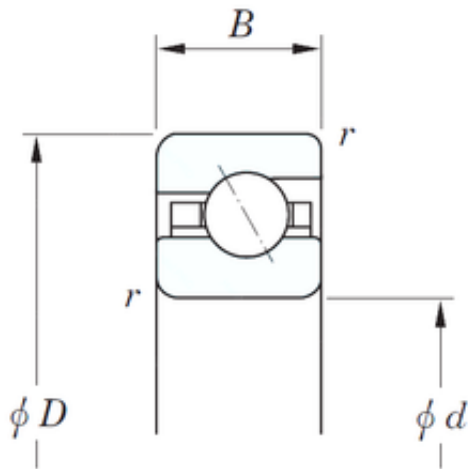

GQ (Xiamen) Bearing Co., Ltd.

635 mm x 660,4 mm x 12,7 mm KOYO KDA250 angular contact ball bearings

Bearing No. KDA250

Size	635x660.4x12.7 mm
Bore Diameter	635 mm
Outer Diameter	660,4 mm
Width	12,7 mm
d	635 mm
D	660,4 mm
B	12,7 mm
C	12,7 mm
r	1,5 mm
Weight	2,06 Kg
Basic dynamic load rating (C)	31,4 kN
Bearing No.	KDA250
r(min)	1.5
Cr	31.4
C0r	106
Mass(kg)	2.06

KDA250 Bearing 2D drawings and 3D CAD models