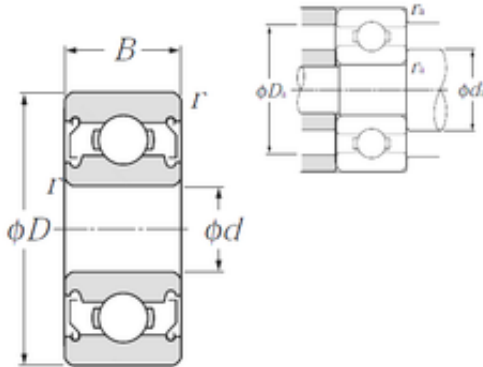

GQ (Xiamen) Bearing Co., Ltd.

1,5 mm x 5 mm x 2,6 mm NTN 69/1,5ASSA deep groove ball bearings

Bearing No. 69/1,5ASSA

Size	1.5x5x2.6 mm
Bore Diameter	1,5 mm
Outer Diameter	5 mm
Width	2,6 mm
d	1,5 mm
D	5 mm
B	2,6 mm
C	2,6 mm
r min.	0,15 mm
da min.	2,7 mm
da max	2,9 mm
Da max.	3,8 mm
ra max.	0,15 mm
Weight	0,24 Kg
Basic dynamic load rating (C)	0,171 kN
Basic static load rating (C0)	0,051 kN
(Grease) Lubrication Speed	79 000 r/min

69/1,5ASSA Bearing 2D drawings and 3D CAD models